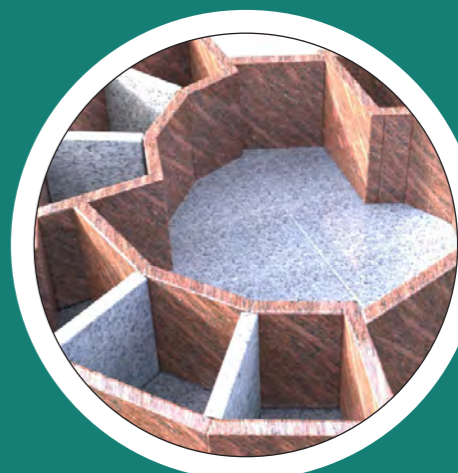

Turquoise 7

Turquoise 10

Turquoise 7

Aménagement Turquoise 10, jardin du souvenir, bancs et colonne

Ce modèle de columbarium compacte s'intègre harmonieusement dans tous les environnements. Le large bac central, permet une touche florale personnelle qui rend unique chaque réalisation. Sculptural, Turquoise® se définit comme un lieu central, propice au recueillement.

**Spécifications :**

7 cases : L 260 x l 157 x H 52 cm  
10 cases : L 239 x l 235 x H 52 cm

Contenance par case : 3 urnes Ø 20 cm

- Se décline en 3 couleurs (gris, rose et bleu)
- Respecte nos codes en matière de développement durable.
- Synthèse parfaite entre qualité de fabrication, robustesse et style.
- Larges débords floraux
- Ouverture par ventouse

Banc et table de recueillement aux lignes assorties.