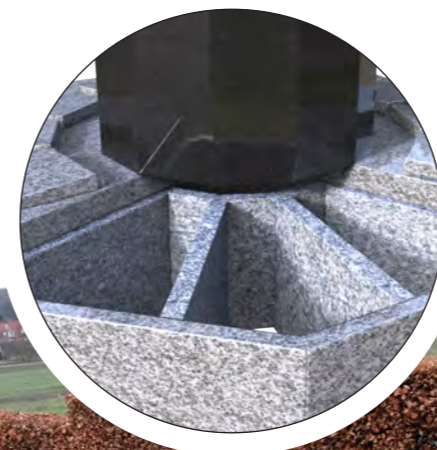

OCTO[®]

Avec sa forme octogonale basse, ce columbarium accueille de 8 à 12 cases avec plaque de fermeture personnalisable.

En son centre, se trouve un mini-jardin circulaire apportant la sérénité nécessaire au recueillement ou y accueillir une colonne du souvenir en granit noir pour y apposer les plaques nominatives.

Octo 8

Octo 12

Octo 12 avec colonne

Spécifications :

- Demi Octo 8 : L 296 x l 148 x H 123 cm avec colonne (H 58 cm sans)
- Octo 8 : Ø 194 x 123 cm avec colonne (H 58 cm sans)
- Octo 12 : Ø 238 x 123 cm avec colonne (H 58 cm sans)

Contenance par case : 4 urnes Ø 20 cm

- Respecte nos codes en matière de développement durable
- Synthèse parfaite entre qualité de fabrication, robustesse et style
- Ouverture par ventouse

Banc, table de recueillement et jardinières aux lignes assorties