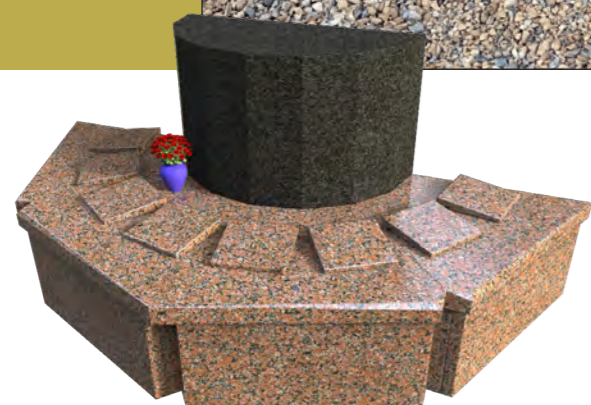

OCTO[®]

Avec sa forme octogonale basse, ce columbarium accueille de 8 à 12 cases avec plaque de fermeture personnalisable.

En son centre, se trouve un mini-jardin circulaire apportant la sérénité nécessaire au recueillement ou y accueillir une colonne du souvenir en granit noir pour y apposer les plaques nominatives.

Octo 8

Octo 12

Octo 12 avec colonne

Spécifications :

- Demi Octo 8 : L 296 x l 148 x H 123 cm avec colonne (H 58 cm sans)
- Octo 8 : Ø 194 x 123 cm avec colonne (H 58 cm sans)
- Octo 12 : Ø 238 x 123 cm avec colonne (H 58 cm sans)

Contenance par case : 4 urnes Ø 20 cm

- Respecte nos codes en matière de développement durable
- Synthèse parfaite entre qualité de fabrication, robustesse et style
- Ouverture par ventouse

Banc, table de recueillement et jardinières aux lignes assorties