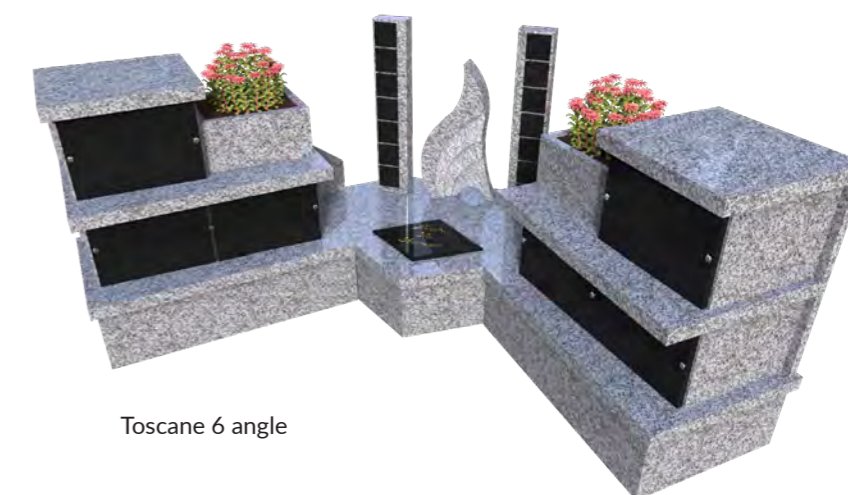

Toscane 6 angle