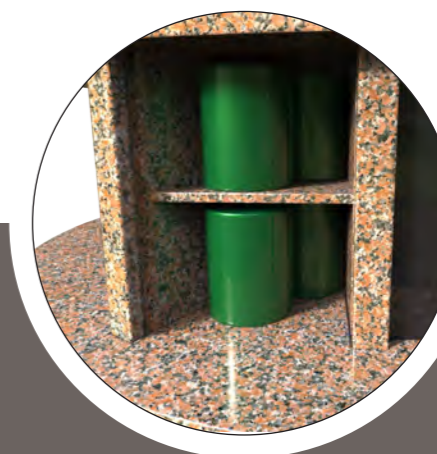

Diamant 6

DIAMANT[®]

Le Columbarium Diamant, une œuvre hexagonale en granit d'élégance et de sophistication. disponible en 4, 6, 8 et 12 cases, cet écrin unique offre un repos éternel dans un design raffiné. Chaque case incarne la beauté et la solidité du diamant, offrant un hommage durable à vos proches disparus.

Diamant 12

Diamant 12

Téléchargez la fiche technique sur
www.columbarium-cimtea.fr

Voir la vidéo sur youtube 

Diamant 6

Spécifications :

Contenance par case : 4 urnes Ø 20 cm
Modèles superposables.

4 cases : L 180 x l 90 x H 91 cm
6 cases avec jardinière : L 155 x l 155 x H 104,5 cm
8 cases avec jardinière : L 155 x l 155 x H 92 cm
12 cases avec jardinière : Ø 197 x H 97 x 92 cm

- Se décline en 3 couleurs (gris, rose, et bleu)
- Synthèse parfaite entre qualité de fabrication, robustesse et style
- Ouverture par ventouse
- Respecte nos codes en matière de développement durable.