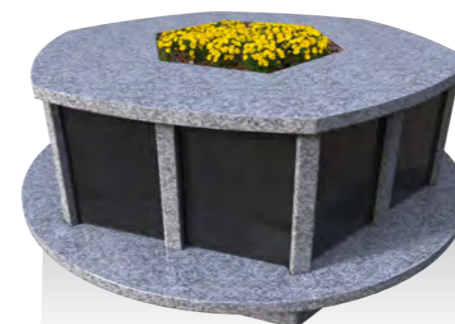

Diamant 6

DIAMANT[®]

Le Columbarium Diamant, une œuvre hexagonale en granit d'élégance et de sophistication. disponible en 4, 6, 8 et 12 cases, cet écrin unique offre un repos éternel dans un design raffiné. Chaque case incarne la beauté et la solidité du diamant, offrant un hommage durable à vos proches disparus.

Diamant 12

Diamant 12

Téléchargez la fiche technique sur
www.columbarium-cimtea.fr

Voir la vidéo sur youtube 

Diamant 6

Spécifications :

Contenance par case : 4 urnes Ø 20 cm
Modèles superposables.

4 cases : L 180 x l 90 x H 91 cm
6 cases avec jardinière : L 155 x l 155 x H 104,5 cm
8 cases avec jardinière : L 155 x l 155 x H 92 cm
12 cases avec jardinière : Ø 197 x H 97 x 92 cm

- Se décline en 3 couleurs (gris, rose, et bleu)
- Synthèse parfaite entre qualité de fabrication, robustesse et style
- Ouverture par ventouse
- Respecte nos codes en matière de développement durable.