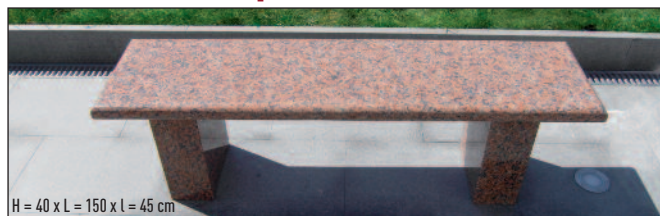

## ESPACE CINÉRAIRE COMPLET

avec système exclusif de pose Cimtée®

- 1 Columbarium Saphir 6 cases
- + 1 Livre du Souvenir
- + 1 Jardin du Souvenir avec Stèle flamme gravée dorée "Jardin du Souvenir"
- + 1 Banc Saphir

L'ENSEMBLE  
**3996 € H.T.**  
LIVRÉ HORS POSE

Offre non dissociable  
Conforme aux dispositions légales de  
l'article 28 du code des marchés publics.

**Columbarium Saphir de 6 cases (2 urnes par case)  
+ Livre du Souvenir + Jardin du Souvenir avec Stèle flamme  
gravée dorée "Jardin du Souvenir" + Banc Saphir**

### CIMTEA® L'A FAIT POUR VOUS !

Livré en kit avec ses notices de montage téléchargeables, cet espace cinéraire complet révolutionne les standards du domaine.

> TRÈS FACILE : suivez les étapes du photo reportage ; les pièces s'encastrent les unes dans les autres. Sur fondations sèches, le montage s'effectue en un temps record sans aucune connaissance spécifique, pour la plus grande satisfaction des agents communaux.

Conçu en **granit Rose Aurore massif poli et Noir Absolu**, cet espace cinéraire complet est adapté aux tout petits budgets : il bénéficie des mêmes exigences de qualité et de robustesse que l'ensemble de nos gammes.