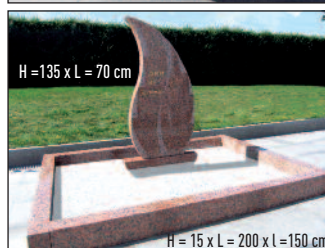

## ESPACE CINÉRAIRE COMPLET

avec système exclusif de pose Cimtée®

- 1 Columbarium Saphir 6 cases
- + 1 Livre du Souvenir
- + 1 Jardin du Souvenir avec Stèle flamme gravée dorée "Jardin du Souvenir"
- + 1 Banc Saphir

L'ENSEMBLE  
**3996 € H.T.**  
LIVRÉ HORS POSE

Offre non dissociable  
Conforme aux dispositions légales de  
l'article 28 du code des marchés publics.

**Columbarium Saphir de 6 cases (2 urnes par case)  
+ Livre du Souvenir + Jardin du Souvenir avec Stèle flamme  
gravée dorée "Jardin du Souvenir" + Banc Saphir**

### CIMTEA® L'A FAIT POUR VOUS !

Livré en kit avec ses notices de montage téléchargeables, cet espace cinéraire complet révolutionne les standards du domaine.

> TRÈS FACILE : suivez les étapes du photo reportage ; les pièces s'encastrent les unes dans les autres. Sur fondations sèches, le montage s'effectue en un temps record sans aucune connaissance spécifique, pour la plus grande satisfaction des agents communaux.