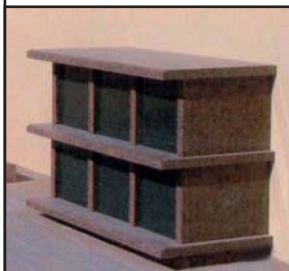

Donnez une âme à la pierre

Gamme columbariums

TOPAZE

Fruit d'un concept minimaliste, la gamme Topaze® présente une ligne sobre aux angles nets.

Une superposition par étages permet de réaliser des ensembles adaptés à toutes les configurations.

>Options :

- Déclinaison possible en modèle recto verso.
- Banc et table de recueillement aux lignes assorties.

>Spécifications :

- Disponible en : 4-6-9 cases.
- Contenance par case :
4 urnes Ø20 cm.
- Ouverture par ventouse.

Topaze 6 cases

Topaze 4 cases

cimtéa

Créateur d'espaces cinéraires.

Modèle 4 cases
Encombrement au sol :
106 x 45 cm
Hauteur : 110 cm

Modèle 6 cases
Encombrement au sol :
153 x 45 cm
Hauteur : 110 cm

Modèle 9 cases
Encombrement au sol :
153 x 45 cm
Hauteur : 160 cm