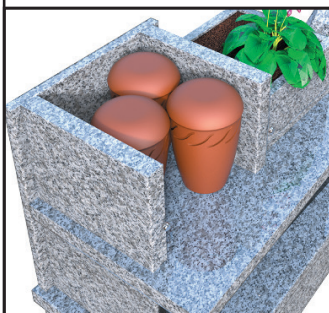

Donnez une âme à la pierre

Le columbarium

TOSCANE 6 cases

Toscane est un Columbarium au design graphique qui a été développé suivant un concept « 2 en 1 », puisqu'il possède en son centre un puits du souvenir avec une stèle flamme.

**FABRICATION
ET EXTRACTION
FRANÇAISE**

>Spécifications :

- dimensions : L 282 x P 82 x H 102 cm
- posé sur une embase de 25 cm
- columbarium disponible en 6 cases
- contenance par case : 3 urnes Ø 22 cm
- jardin du souvenir avec stèles de mémoire,
- puits du souvenir fermé intégré (cavotin fourni)
- 10 plaques en granit 10 x10 x1 cm à apposer en mémoire des défunts dispersés.
- 2 supports de mémoire inclus
- 2 espaces végétalisables inclus
- débord floral de 15 cm par cases
- fermetures à 2 vis inox par portes
- déclinaison couleurs : gris porte noire ou rose porte noire
- granit du Tarn
- production française
- installation par nos propres équipes
- modèle en stock permanent
- réduction des impacts environnementaux

>en option

- banc et table de recueillement aux lignes assortie

cimtéa
Créateur d'espaces cinéraires.

Encombrement au sol :
82 x 282 cm
Hauteur : 102 cm
Embase : 25 cm

www.cimtea.com

65, rue Hirschauer - F-57500 Saint-Avold
Tél. : 0033 (0)3 87 04 94 51 - Fax : 0033 (0)3 87 92 80 65
e-mail : info@cimtea.com